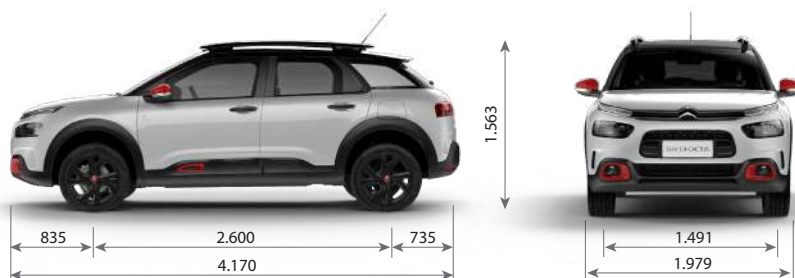

Seguinos en: /citroenarg

INSPIRED BY YOU